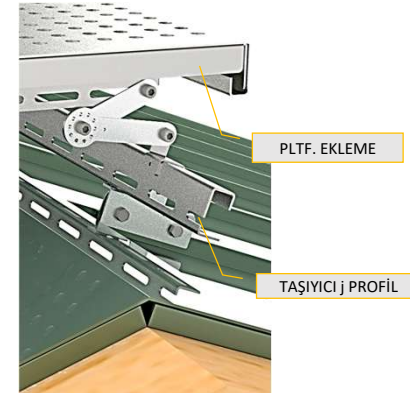

- Kolay Montaj
- Tüm Çatı Açıklarına Ayarlana bilir
- Tam sızdırmazlık
- Yatay,Dikey,Mahya Üstü montaj
- 5 yıl Garanti

SD.Y-T1 - YATAY YÜRÜME YOLU - SANDVIÇ PANEL ÇATI

SD.Y-T2 - DİKEY YÜRÜME YOLU - SANDVIÇ PANEL ÇATI

SD.Y-T3 - MAHYA YÜRÜME YOLU - SANDVIÇ PANEL ÇATI

SANDVIÇ PANEL / TRAPEZ FORM ÇATI YÜRÜME YOLU

- Sistem Sandviç çatılar ve trapez çatılar için uygundur.
- Clips hatve bağlantısı tüm çatı tiplerine tasarımı dolayısı ile takılabilir i
- Clips EPD bant ile çatı su sızdırmazlığı tam sağlanır.
- Montajı kolaydır %5 - %30 eğime kadar her açıda Patentli Ayarlı makas sayesinde montajı yapılabilir.
- Çatı rengine göre boya veya kaplama yapılabilir.
- Yaşam hatı ve diğer bağlantılar için uygundur.
- **Ürünlerimiz 5 yıl garantilidir.**

KN.Y-T1 - YATAY YÜRÜME YOLU - KENET ÇATI

KN.Y-T2 - DİKEY YÜRÜME YOLU - KENET ÇATI

KN.Y-T3 - MAHYA YÜRÜME YOLU - KENET ÇATI

KENET SİSTEM ÇATI YÜRÜME YOLU

- Sistem Kenet çatılar için uygundur.
- Clips hatve 90-180 büküm için uygundur
- Clips bağlantısı sıkıştırma ile takılır delme olmaz
- Montajı kolaydır %5 - %30 eğime kadar her açıda Patentli Ayarlı makas sayesinde montajı yapılabilir.
- Çatı rengine göre boya veya kaplama yapılabilir.
- Yaşam hattı ve diğer bağlantılar için uygundur.
- **Ürünlerimiz 5 yıl garantilidir.**

KG.Y-T1 - YATAY YÜRÜME YOLU - KİLİT GEÇME ÇATI

KG.Y-T2 - DİKEY YÜRÜME YOLU - KİLİT GEÇME ÇATI

KG.Y-T3 - MAHYA YÜRÜME YOLU - KİLİT GEÇME ÇATI

KİLİT GEÇME SİSTEMİ ÇATI YÜRÜME YOLU

- Sistem Kenet çatılar için uygundur.
- Clips hatve 90-180 büküm için uygundur
- Clips bağlatışı sıkıştırma ile takılır delme olmaz
- Montajı kolaydır %5 - %30 eğime kadar her açıda Patentli Ayarlı makas sayesinde montajı yapılabilir.
- Çatı rengine göre boya veya kaplama yapılabilir.
- Yaşam hattı ve diğer bağlantılar için uygundur.
- **Ürünlerimiz 5 yıl garantilidir.**