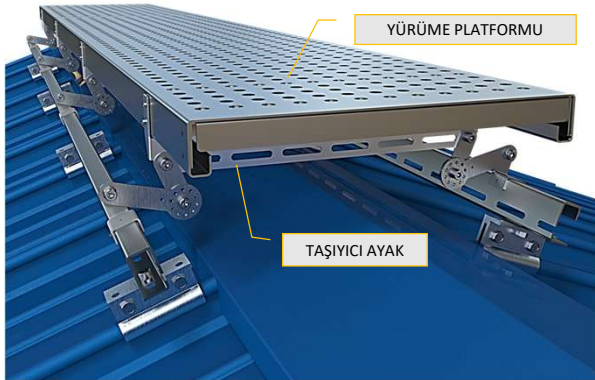

SD.Y-T3 - MAHYA YÜRÜME YOLU - SANDVIÇ PANEL ÇATI

SANDVIÇ PANEL / TRAPEZ FORM ÇATI YÜRÜME YOLU

- Sistem Sandviç çatılar ve trapez çatılar için uygundur.
- Clips hatve bağlantısı tüm çatı tiplerine tasarımı dolayısı ile takılabilir i
- Clips EPD bant ile çatı su sızdırmazlığı tam sağlanır.
- Montajı kolaydır %5 - %30 eğime kadar her açıda Patentli Ayarlı makas sayesinde montajı yapılabilir.
- Çatı rengine göre boya veya kaplama yapılabilir.
- Yaşam hatı ve diğer bağlantılar için uygundur.
- **Ürünlerimiz 5 yıl garantilidir.**

KN.Y-T1 - YATAY YÜRÜME YOLU - KENET ÇATI

KN.Y-T2 - DİKEY YÜRÜME YOLU - KENET ÇATI

KN.Y-T3 - MAHYA YÜRÜME YOLU - KENET ÇATI

KENET SİSTEM ÇATI YÜRÜME YOLU

- Sistem Kenet çatılar için uygundur.
- Clips hatve 90-180 büküm için uygundur
- Clips bağlantısı sıkıştırma ile takılır delme olmaz
- Montajı kolaydır %5 - %30 eğime kadar her açıda Patentli Ayarlı makas sayesinde montajı yapılabilir.
- Çatı rengine göre boya veya kaplama yapılabilir.
- Yaşam hattı ve diğer bağlantılar için uygundur.
- **Ürünlerimiz 5 yıl garantilidir.**

KG.Y-T1 - YATAY YÜRÜME YOLU - KİLİT GEÇME ÇATI

KG.Y-T2 - DİKEY YÜRÜME YOLU - KİLİT GEÇME ÇATI

KG.Y-T3 - MAHYA YÜRÜME YOLU - KİLİT GEÇME ÇATI

KİLİT GEÇME SİSTEMİ ÇATI YÜRÜME YOLU

- Sistem Kenet çatılar için uygundur.
- Clips hatve 90-180 büküm için uygundur
- Clips bağlatışı sıkıştırma ile takılır delme olmaz
- Montajı kolaydır %5 - %30 eğime kadar her açıda Patentli Ayarlı makas sayesinde montajı yapılabilir.
- Çatı rengine göre boya veya kaplama yapılabilir.
- Yaşam hattı ve diğer bağlantılar için uygundur.
- **Ürünlerimiz 5 yıl garantilidir.**