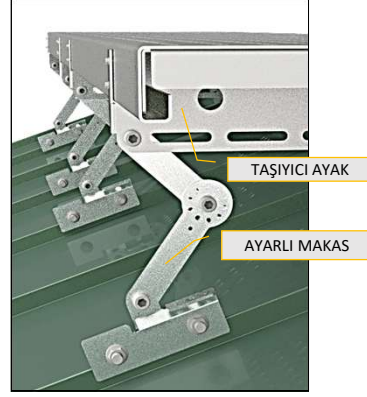

- Kolay Montaj
- Tüm Çatı Açıklarına Ayarlana bilir
- Tam sızdırmazlık
- Yatay,Dikey,Mahya Üstü montaj
- 5 yıl Garanti

SD.Y-T1 - YATAY YÜRÜME YOLU - SANDVIÇ PANEL ÇATI

SD.Y-T2 - DİKEY YÜRÜME YOLU - SANDVIÇ PANEL ÇATI

SD.Y-T3 - MAHYA YÜRÜME YOLU - SANDVIÇ PANEL ÇATI

SANDVIÇ PANEL / TRAPEZ FORM ÇATI YÜRÜME YOLU

- Sistem Sandviç çatılar ve trapez çatılar için uygundur.
- Clips hatve bağlantısı tüm çatı tiplerine tasarımı dolayısı ile takılabilir i
- Clips EPD bant ile çatı su sızdırmazlığı tam sağlanır.
- Montajı kolaydır %5 - %30 eğime kadar her açıda Patentli Ayarlı makas sayesinde montajı yapılabilir.
- Çatı rengine göre boya veya kaplama yapılabilir.
- Yaşam hatı ve diğer bağlantılar için uygundur.
- **Ürünlerimiz 5 yıl garantilidir.**

KN.Y-T1 - YATAY YÜRÜME YOLU - KENET ÇATI

KN.Y-T2 - DİKEY YÜRÜME YOLU - KENET ÇATI

KN.Y-T3 - MAHYA YÜRÜME YOLU - KENET ÇATI

KENET SİSTEM ÇATI YÜRÜME YOLU

- Sistem Kenet çatılar için uygundur.
- Clips hatve 90-180 büküm için uygundur
- Clips bağlantısı sıkıştırma ile takılır delme olmaz
- Montajı kolaydır %5 - %30 eğime kadar her açıda Patentli Ayarlı makas sayesinde montajı yapılabilir.
- Çatı rengine göre boya veya kaplama yapılabilir.
- Yaşam hattı ve diğer bağlantılar için uygundur.
- **Ürünlerimiz 5 yıl garantilidir.**

KG.Y-T1 - YATAY YÜRÜME YOLU - KİLİT GEÇME ÇATI

KG.Y-T2 - DİKEY YÜRÜME YOLU - KİLİT GEÇME ÇATI

KG.Y-T3 - MAHYA YÜRÜME YOLU - KİLİT GEÇME ÇATI

KİLİT GEÇME SİSTEMİ ÇATI YÜRÜME YOLU

- Sistem Kenet çatılar için uygundur.
- Clips hatve 90-180 büküm için uygundur
- Clips bağlatışı sıkıştırma ile takılır delme olmaz
- Montajı kolaydır %5 - %30 eğime kadar her açıda Patentli Ayarlı makas sayesinde montajı yapılabilir.
- Çatı rengine göre boya veya kaplama yapılabilir.
- Yaşam hattı ve diğer bağlantılar için uygundur.
- **Ürünlerimiz 5 yıl garantilidir.**