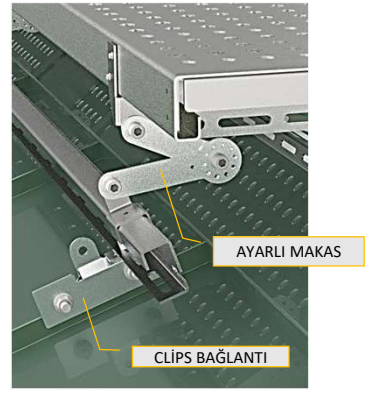

- Kolay Montaj
- Tüm Çatı Açıklarına Ayarlana bilir
- Tam sızdırmazlık
- Yatay,Dikey,Mahya Üstü montaj
- 5 yıl Garanti

SD.Y-T1 - YATAY YÜRÜME YOLU - SANDVIÇ PANEL ÇATI

SD.Y-T2 - DİKEY YÜRÜME YOLU - SANDVIÇ PANEL ÇATI

SD.Y-T3 - MAHYA YÜRÜME YOLU - SANDVIÇ PANEL ÇATI

SANDVIÇ PANEL / TRAPEZ FORM ÇATI YÜRÜME YOLU

- Sistem Sandviç çatılar ve trapez çatılar için uygundur.
- Clips hatve bağlantısı tüm çatı tiplerine tasarımı dolayısı ile takılabilir i
- Clips EPD bant ile çatı su sızdırmazlığı tam sağlanır.
- Montajı kolaydır %5 - %30 eğime kadar her açıda Patentli Ayarlı makas sayesinde montajı yapılabilir.
- Çatı rengine göre boya veya kaplama yapılabilir.
- Yaşam hatı ve diğer bağlantılar için uygundur.
- **Ürünlerimiz 5 yıl garantilidir.**

KN.Y-T1 - YATAY YÜRÜME YOLU - KENET ÇATI

KN.Y-T2 - DİKEY YÜRÜME YOLU - KENET ÇATI

KN.Y-T3 - MAHYA YÜRÜME YOLU - KENET ÇATI

KENET SİSTEM ÇATI YÜRÜME YOLU

- Sistem Kenet çatılar için uygundur.
- Clips hatve 90-180 büküm için uygundur
- Clips bağlantısı sıkıştırma ile takılır delme olmaz
- Montajı kolaydır %5 - %30 eğime kadar her açıda Patentli Ayarlı makas sayesinde montajı yapılabilir.
- Çatı rengine göre boya veya kaplama yapılabilir.
- Yaşam hattı ve diğer bağlantılar için uygundur.
- **Ürünlerimiz 5 yıl garantilidir.**

KG.Y-T1 - YATAY YÜRÜME YOLU - KİLİT GEÇME ÇATI

KG.Y-T2 - DİKEY YÜRÜME YOLU - KİLİT GEÇME ÇATI

KG.Y-T3 - MAHYA YÜRÜME YOLU - KİLİT GEÇME ÇATI

KİLİT GEÇME SİSTEMİ ÇATI YÜRÜME YOLU

- Sistem Kenet çatılar için uygundur.
- Clips hatve 90-180 büküm için uygundur
- Clips bağlatışı sıkıştırma ile takılır delme olmaz
- Montajı kolaydır %5 - %30 eğime kadar her açıda Patentli Ayarlı makas sayesinde montajı yapılabilir.
- Çatı rengine göre boya veya kaplama yapılabilir.
- Yaşam hattı ve diğer bağlantılar için uygundur.
- **Ürünlerimiz 5 yıl garantilidir.**