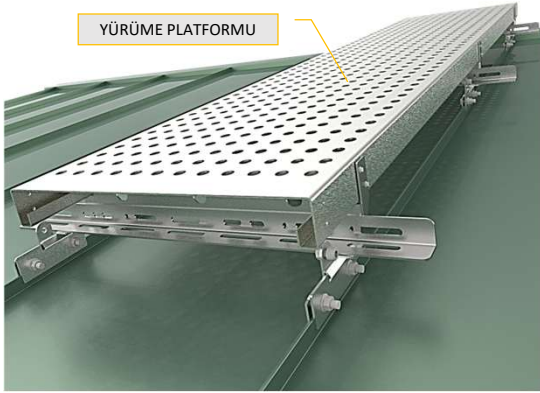

- Kolay Montaj
- Tüm Çatı Açıklarına Ayarlana bilir
- Tam sızdırmazlık
- Yatay,Dikey,Mahya Üstü montaj
- 5 yıl Garanti

SD.Y-T1 - YATAY YÜRÜME YOLU - SANDVIÇ PANEL ÇATI

SD.Y-T2 - DİKEY YÜRÜME YOLU - SANDVIÇ PANEL ÇATI

SD.Y-T3 - MAHYA YÜRÜME YOLU - SANDVIÇ PANEL ÇATI

SANDVIÇ PANEL / TRAPEZ FORM ÇATI YÜRÜME YOLU

- Sistem Sandviç çatılar ve trapez çatılar için uygundur.
- Clips hatve bağlantısı tüm çatı tiplerine tasarımı dolayısı ile takılabilir i
- Clips EPD bant ile çatı su sızdırmazlığı tam sağlanır.
- Montajı kolaydır %5 - %30 eğime kadar her açıda Patentli Ayarlı makas sayesinde montajı yapılabilir.
- Çatı rengine göre boya veya kaplama yapılabilir.
- Yaşam hatı ve diğer bağlantılar için uygundur.
- **Ürünlerimiz 5 yıl garantilidir.**

KN.Y-T1 - YATAY YÜRÜME YOLU - KENET ÇATI

KN.Y-T2 - DİKEY YÜRÜME YOLU - KENET ÇATI

KN.Y-T3 - MAHYA YÜRÜME YOLU - KENET ÇATI

KENET SİSTEM ÇATI YÜRÜME YOLU

- Sistem Kenet çatılar için uygundur.
- Clips hatve 90-180 büküm için uygundur
- Clips bağlantısı sıkıştırma ile takılır delme olmaz
- Montajı kolaydır %5 - %30 eğime kadar her açıda Patentli Ayarlı makas sayesinde montajı yapılabilir.
- Çatı rengine göre boya veya kaplama yapılabilir.
- Yaşam hattı ve diğer bağlantılar için uygundur.
- **Ürünlerimiz 5 yıl garantilidir.**

KG.Y-T1 - YATAY YÜRÜME YOLU - KİLİT GEÇME ÇATI

KG.Y-T2 - DİKEY YÜRÜME YOLU - KİLİT GEÇME ÇATI

KG.Y-T3 - MAHYA YÜRÜME YOLU - KİLİT GEÇME ÇATI

KİLİT GEÇME SİSTEMİ ÇATI YÜRÜME YOLU

- Sistem Kenet çatılar için uygundur.
- Clips hatve 90-180 büküm için uygundur
- Clips bağlatışı sıkıştırma ile takılır delme olmaz
- Montajı kolaydır %5 - %30 eğime kadar her açıda Patentli Ayarlı makas sayesinde montajı yapılabilir.
- Çatı rengine göre boya veya kaplama yapılabilir.
- Yaşam hattı ve diğer bağlantılar için uygundur.
- **Ürünlerimiz 5 yıl garantilidir.**