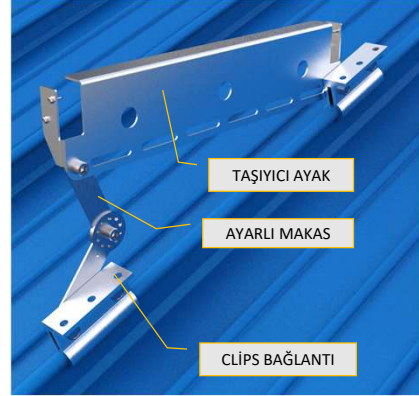

SD.Y-T3 - MAHYA YÜRÜME YOLU - SANDVIÇ PANEL ÇATI

SANDVIÇ PANEL / TRAPEZ FORM ÇATI YÜRÜME YOLU

- Sistem Sandviç çatılar ve trapez çatılar için uygundur.
- Clips hatve bağlantısı tüm çatı tiplerine tasarımı dolayısı ile takılabilir i
- Clips EPD bant ile çatı su sızdırmazlığı tam sağlanır.
- Montajı kolaydır %5 - %30 eğime kadar her açıda Patentli Ayarlı makas sayesinde montajı yapılabilir.
- Çatı rengine göre boya veya kaplama yapılabilir.
- Yaşam hatı ve diğer bağlantılar için uygundur.
- **Ürünlerimiz 5 yıl garantilidir.**

KN.Y-T1 - YATAY YÜRÜME YOLU - KENET ÇATI

KN.Y-T2 - DİKEY YÜRÜME YOLU - KENET ÇATI

KN.Y-T3 - MAHYA YÜRÜME YOLU - KENET ÇATI

KENET SİSTEM ÇATI YÜRÜME YOLU

- Sistem Kenet çatılar için uygundur.
- Clips hatve 90-180 büküm için uygundur
- Clips bağlantısı sıkıştırma ile takılır delme olmaz
- Montajı kolaydır %5 - %30 eğime kadar her açıda Patentli Ayarlı makas sayesinde montajı yapılabilir.
- Çatı rengine göre boya veya kaplama yapılabilir.
- Yaşam hattı ve diğer bağlantılar için uygundur.
- **Ürünlerimiz 5 yıl garantilidir.**

KG.Y-T1 - YATAY YÜRÜME YOLU - KİLİT GEÇME ÇATI

KG.Y-T2 - DİKEY YÜRÜME YOLU - KİLİT GEÇME ÇATI

KG.Y-T3 - MAHYA YÜRÜME YOLU - KİLİT GEÇME ÇATI

KİLİT GEÇME SİSTEMİ ÇATI YÜRÜME YOLU

- Sistem Kenet çatılar için uygundur.
- Clips hatve 90-180 büküm için uygundur
- Clips bağlatışı sıkıştırma ile takılır delme olmaz
- Montajı kolaydır %5 - %30 eğime kadar her açıda Patentli Ayarlı makas sayesinde montajı yapılabilir.
- Çatı rengine göre boya veya kaplama yapılabilir.
- Yaşam hattı ve diğer bağlantılar için uygundur.
- **Ürünlerimiz 5 yıl garantilidir.**