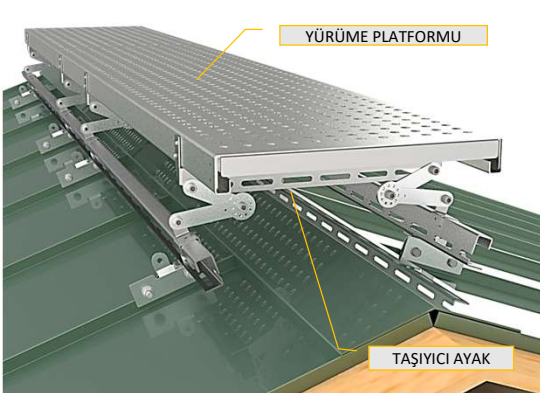

- Kolay Montaj
- Tüm Çatı Açıklarına Ayarlana bilir
- Tam sızdırmazlık
- Yatay,Dikey,Mahya Üstü montaj
- 5 yıl Garanti

SD.Y-T1 - YATAY YÜRÜME YOLU - SANDVIÇ PANEL ÇATI

SD.Y-T2 - DİKEY YÜRÜME YOLU - SANDVIÇ PANEL ÇATI

SD.Y-T3 - MAHYA YÜRÜME YOLU - SANDVIÇ PANEL ÇATI

SANDVIÇ PANEL / TRAPEZ FORM ÇATI YÜRÜME YOLU

- Sistem Sandviç çatılar ve trapez çatılar için uygundur.
- Clips hatve bağlantısı tüm çatı tiplerine tasarımı dolayısı ile takılabilir i
- Clips EPD bant ile çatı su sızdırmazlığı tam sağlanır.
- Montajı kolaydır %5 - %30 eğime kadar her açıda Patentli Ayarlı makas sayesinde montajı yapılabilir.
- Çatı rengine göre boya veya kaplama yapılabilir.
- Yaşam hatı ve diğer bağlantılar için uygundur.
- **Ürünlerimiz 5 yıl garantilidir.**

KN.Y-T1 - YATAY YÜRÜME YOLU - KENET ÇATI

KN.Y-T2 - DİKEY YÜRÜME YOLU - KENET ÇATI

KN.Y-T3 - MAHYA YÜRÜME YOLU - KENET ÇATI

KENET SİSTEM ÇATI YÜRÜME YOLU

- Sistem Kenet çatılar için uygundur.
- Clips hatve 90-180 büküm için uygundur
- Clips bağlantısı sıkıştırma ile takılır delme olmaz
- Montajı kolaydır %5 - %30 eğime kadar her açıda Patentli Ayarlı makas sayesinde montajı yapılabilir.
- Çatı rengine göre boya veya kaplama yapılabilir.
- Yaşam hattı ve diğer bağlantılar için uygundur.
- **Ürünlerimiz 5 yıl garantilidir.**

KG.Y-T1 - YATAY YÜRÜME YOLU - KİLİT GEÇME ÇATI

KG.Y-T2 - DİKEY YÜRÜME YOLU - KİLİT GEÇME ÇATI

KG.Y-T3 - MAHYA YÜRÜME YOLU - KİLİT GEÇME ÇATI

KİLİT GEÇME SİSTEMİ ÇATI YÜRÜME YOLU

- Sistem Kenet çatılar için uygundur.
- Clips hatve 90-180 büküm için uygundur
- Clips bağlatışı sıkıştırma ile takılır delme olmaz
- Montajı kolaydır %5 - %30 eğime kadar her açıda Patentli Ayarlı makas sayesinde montajı yapılabilir.
- Çatı rengine göre boya veya kaplama yapılabilir.
- Yaşam hattı ve diğer bağlantılar için uygundur.
- **Ürünlerimiz 5 yıl garantilidir.**