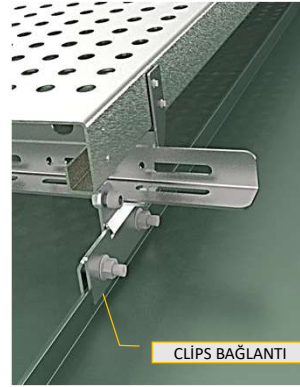

- Kolay Montaj
- Tüm Çatı Açıklarına Ayarlana bilir
- Tam sızdırmazlık
- Yatay,Dikey,Mahya Üstü montaj
- 5 yıl Garanti

SD.Y-T1 - YATAY YÜRÜME YOLU - SANDVIÇ PANEL ÇATI

SD.Y-T2 - DİKEY YÜRÜME YOLU - SANDVIÇ PANEL ÇATI

SD.Y-T3 - MAHYA YÜRÜME YOLU - SANDVIÇ PANEL ÇATI

SANDVIÇ PANEL / TRAPEZ FORM ÇATI YÜRÜME YOLU

- Sistem Sandviç çatılar ve trapez çatılar için uygundur.
- Clips hatve bağlantısı tüm çatı tiplerine tasarımı dolayısı ile takılabilir i
- Clips EPD bant ile çatı su sızdırmazlığı tam sağlanır.
- Montajı kolaydır %5 - %30 eğime kadar her açıda Patentli Ayarlı makas sayesinde montajı yapılabilir.
- Çatı rengine göre boya veya kaplama yapılabilir.
- Yaşam hatı ve diğer bağlantılar için uygundur.
- **Ürünlerimiz 5 yıl garantilidir.**

KN.Y-T1 - YATAY YÜRÜME YOLU - KENET ÇATI

KN.Y-T2 - DİKEY YÜRÜME YOLU - KENET ÇATI

KN.Y-T3 - MAHYA YÜRÜME YOLU - KENET ÇATI

KENET SİSTEM ÇATI YÜRÜME YOLU

- Sistem Kenet çatılar için uygundur.
- Clips hatve 90-180 büküm için uygundur
- Clips bağlantısı sıkıştırma ile takılır delme olmaz
- Montajı kolaydır %5 - %30 eğime kadar her açıda Patentli Ayarlı makas sayesinde montajı yapılabilir.
- Çatı rengine göre boya veya kaplama yapılabilir.
- Yaşam hattı ve diğer bağlantılar için uygundur.
- **Ürünlerimiz 5 yıl garantilidir.**

KG.Y-T1 - YATAY YÜRÜME YOLU - KİLİT GEÇME ÇATI

KG.Y-T2 - DİKEY YÜRÜME YOLU - KİLİT GEÇME ÇATI

KG.Y-T3 - MAHYA YÜRÜME YOLU - KİLİT GEÇME ÇATI

KİLİT GEÇME SİSTEMİ ÇATI YÜRÜME YOLU

- Sistem Kenet çatılar için uygundur.
- Clips hatve 90-180 büküm için uygundur
- Clips bağlatışı sıkıştırma ile takılır delme olmaz
- Montajı kolaydır %5 - %30 eğime kadar her açıda Patentli Ayarlı makas sayesinde montajı yapılabilir.
- Çatı rengine göre boya veya kaplama yapılabilir.
- Yaşam hattı ve diğer bağlantılar için uygundur.
- **Ürünlerimiz 5 yıl garantilidir.**