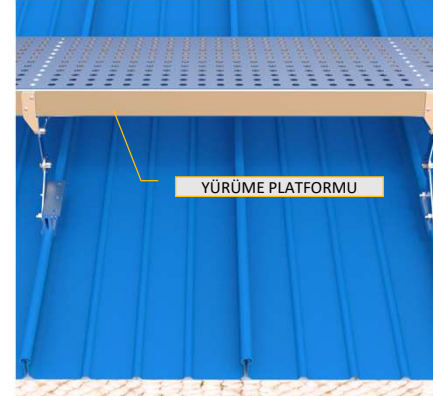

SD.Y-T3 - MAHYA YÜRÜME YOLU - SANDVIÇ PANEL ÇATI

SANDVIÇ PANEL / TRAPEZ FORM ÇATI YÜRÜME YOLU

- Sistem Sandviç çatılar ve trapez çatılar için uygundur.
- Clips hatve bağlantısı tüm çatı tiplerine tasarımı dolayısı ile takılabilir i
- Clips EPD bant ile çatı su sızdırmazlığı tam sağlanır.
- Montajı kolaydır %5 - %30 eğime kadar her açıda Patentli Ayarlı makas sayesinde montajı yapılabilir.
- Çatı rengine göre boya veya kaplama yapılabilir.
- Yaşam hatı ve diğer bağlantılar için uygundur.
- **Ürünlerimiz 5 yıl garantilidir.**

KN.Y-T1 - YATAY YÜRÜME YOLU - KENET ÇATI

KN.Y-T2 - DİKEY YÜRÜME YOLU - KENET ÇATI

KN.Y-T3 - MAHYA YÜRÜME YOLU - KENET ÇATI

KENET SİSTEM ÇATI YÜRÜME YOLU

- Sistem Kenet çatılar için uygundur.
- Clips hatve 90-180 büküm için uygundur
- Clips bağlantısı sıkıştırma ile takılır delme olmaz
- Montajı kolaydır %5 - %30 eğime kadar her açıda Patentli Ayarlı makas sayesinde montajı yapılabilir.
- Çatı rengine göre boya veya kaplama yapılabilir.
- Yaşam hattı ve diğer bağlantılar için uygundur.
- **Ürünlerimiz 5 yıl garantilidir.**

KG.Y-T1 - YATAY YÜRÜME YOLU - KİLİT GEÇME ÇATI

KG.Y-T2 - DİKEY YÜRÜME YOLU - KİLİT GEÇME ÇATI

KG.Y-T3 - MAHYA YÜRÜME YOLU - KİLİT GEÇME ÇATI

KİLİT GEÇME SİSTEMİ ÇATI YÜRÜME YOLU

- Sistem Kenet çatılar için uygundur.
- Clips hatve 90-180 büküm için uygundur
- Clips bağlatışı sıkıştırma ile takılır delme olmaz
- Montajı kolaydır %5 - %30 eğime kadar her açıda Patentli Ayarlı makas sayesinde montajı yapılabilir.
- Çatı rengine göre boya veya kaplama yapılabilir.
- Yaşam hattı ve diğer bağlantılar için uygundur.
- **Ürünlerimiz 5 yıl garantilidir.**