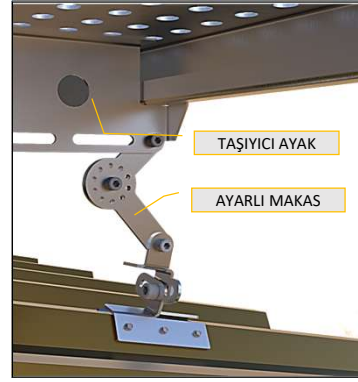

- Kolay Montaj
- Tüm Çatı Açıklarına Ayarlana bilir
- Tam sızdırmazlık
- Yatay,Dikey,Mahya Üstü montaj
- 5 yıl Garanti

SD.Y-T1 - YATAY YÜRÜME YOLU - SANDVIÇ PANEL ÇATI

SD.Y-T2 - DİKEY YÜRÜME YOLU - SANDVIÇ PANEL ÇATI

SD.Y-T3 - MAHYA YÜRÜME YOLU - SANDVIÇ PANEL ÇATI

SANDVIÇ PANEL / TRAPEZ FORM ÇATI YÜRÜME YOLU

- Sistem Sandviç çatılar ve trapez çatılar için uygundur.
- Clips hatve bağlantısı tüm çatı tiplerine tasarımı dolayısı ile takılabilir i
- Clips EPD bant ile çatı su sızdırmazlığı tam sağlanır.
- Montajı kolaydır %5 - %30 eğime kadar her açıda Patentli Ayarlı makas sayesinde montajı yapılabilir.
- Çatı rengine göre boya veya kaplama yapılabilir.
- Yaşam hatı ve diğer bağlantılar için uygundur.
- **Ürünlerimiz 5 yıl garantilidir.**

KN.Y-T1 - YATAY YÜRÜME YOLU - KENET ÇATI

KN.Y-T2 - DİKEY YÜRÜME YOLU - KENET ÇATI

KN.Y-T3 - MAHYA YÜRÜME YOLU - KENET ÇATI

KENET SİSTEM ÇATI YÜRÜME YOLU

- Sistem Kenet çatılar için uygundur.
- Clips hatve 90-180 büküm için uygundur
- Clips bağlantısı sıkıştırma ile takılır delme olmaz
- Montajı kolaydır %5 - %30 eğime kadar her açıda Patentli Ayarlı makas sayesinde montajı yapılabilir.
- Çatı rengine göre boya veya kaplama yapılabilir.
- Yaşam hattı ve diğer bağlantılar için uygundur.
- **Ürünlerimiz 5 yıl garantilidir.**

KG.Y-T1 - YATAY YÜRÜME YOLU - KİLİT GEÇME ÇATI

KG.Y-T2 - DİKEY YÜRÜME YOLU - KİLİT GEÇME ÇATI

KG.Y-T3 - MAHYA YÜRÜME YOLU - KİLİT GEÇME ÇATI

KİLİT GEÇME SİSTEMİ ÇATI YÜRÜME YOLU

- Sistem Kenet çatılar için uygundur.
- Clips hatve 90-180 büküm için uygundur
- Clips bağlatışı sıkıştırma ile takılır delme olmaz
- Montajı kolaydır %5 - %30 eğime kadar her açıda Patentli Ayarlı makas sayesinde montajı yapılabilir.
- Çatı rengine göre boya veya kaplama yapılabilir.
- Yaşam hattı ve diğer bağlantılar için uygundur.
- **Ürünlerimiz 5 yıl garantilidir.**