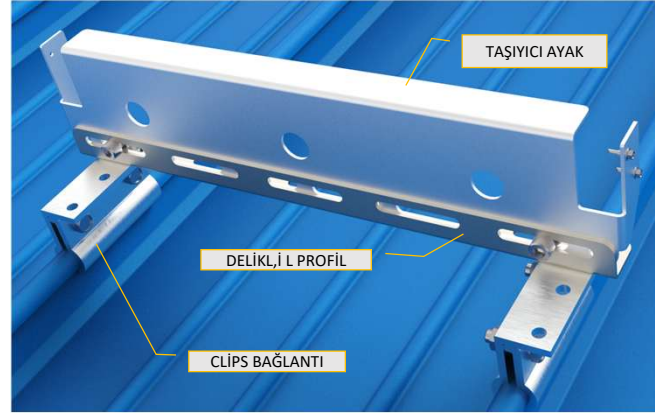

- Kolay Montaj
- Tüm Çatı Açıklarına Ayarlana bilir
- Tam sızdırmazlık
- Yatay,Dikey,Mahya Üstü montaj
- 5 yıl Garanti

SD.Y-T1 - YATAY YÜRÜME YOLU - SANDVIÇ PANEL ÇATI

SD.Y-T2 - DİKEY YÜRÜME YOLU - SANDVIÇ PANEL ÇATI

SD.Y-T3 - MAHYA YÜRÜME YOLU - SANDVIÇ PANEL ÇATI

SANDVIÇ PANEL / TRAPEZ FORM ÇATI YÜRÜME YOLU

- Sistem Sandviç çatılar ve trapez çatılar için uygundur.
- Clips hatve bağlantısı tüm çatı tiplerine tasarımı dolayısı ile takılabilir i
- Clips EPD bant ile çatı su sızdırmazlığı tam sağlanır.
- Montajı kolaydır %5 - %30 eğime kadar her açıda Patentli Ayarlı makas sayesinde montajı yapılabilir.
- Çatı rengine göre boya veya kaplama yapılabilir.
- Yaşam hatı ve diğer bağlantılar için uygundur.
- **Ürünlerimiz 5 yıl garantilidir.**

KN.Y-T1 - YATAY YÜRÜME YOLU - KENET ÇATI

KN.Y-T2 - DİKEY YÜRÜME YOLU - KENET ÇATI

KN.Y-T3 - MAHYA YÜRÜME YOLU - KENET ÇATI

KENET SİSTEM ÇATI YÜRÜME YOLU

- Sistem Kenet çatılar için uygundur.
- Clips hatve 90-180 büküm için uygundur
- Clips bağlantısı sıkıştırma ile takılır delme olmaz
- Montajı kolaydır %5 - %30 eğime kadar her açıda Patentli Ayarlı makas sayesinde montajı yapılabilir.
- Çatı rengine göre boya veya kaplama yapılabilir.
- Yaşam hattı ve diğer bağlantılar için uygundur.
- **Ürünlerimiz 5 yıl garantilidir.**

KG.Y-T1 - YATAY YÜRÜME YOLU - KİLİT GEÇME ÇATI

KG.Y-T2 - DİKEY YÜRÜME YOLU - KİLİT GEÇME ÇATI

KG.Y-T3 - MAHYA YÜRÜME YOLU - KİLİT GEÇME ÇATI

KİLİT GEÇME SİSTEMİ ÇATI YÜRÜME YOLU

- Sistem Kenet çatılar için uygundur.
- Clips hatve 90-180 büküm için uygundur
- Clips bağlatışı sıkıştırma ile takılır delme olmaz
- Montajı kolaydır %5 - %30 eğime kadar her açıda Patentli Ayarlı makas sayesinde montajı yapılabilir.
- Çatı rengine göre boya veya kaplama yapılabilir.
- Yaşam hattı ve diğer bağlantılar için uygundur.
- **Ürünlerimiz 5 yıl garantilidir.**