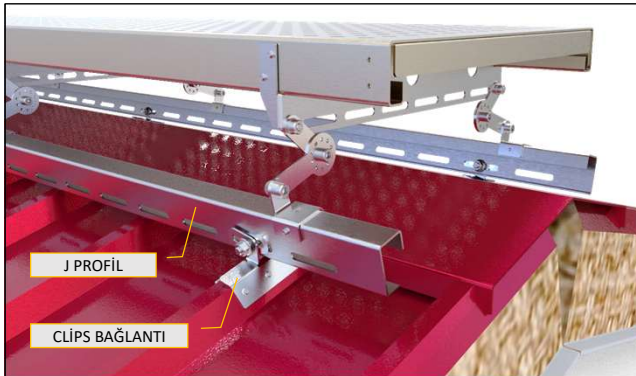

- Kolay Montaj
- Tüm Çatı Açıklarına Ayarlana bilir
- Tam sızdırmazlık
- Yatay,Dikey,Mahya Üstü montaj
- 5 yıl Garanti

SD.Y-T1 - YATAY YÜRÜME YOLU - SANDVIÇ PANEL ÇATI

SD.Y-T2 - DİKEY YÜRÜME YOLU - SANDVIÇ PANEL ÇATI

SD.Y-T3 - MAHYA YÜRÜME YOLU - SANDVIÇ PANEL ÇATI

SANDVIÇ PANEL / TRAPEZ FORM ÇATI YÜRÜME YOLU

- Sistem Sandviç çatılar ve trapez çatılar için uygundur.
- Clips hatve bağlantısı tüm çatı tiplerine tasarımı dolayısı ile takılabilir i
- Clips EPD bant ile çatı su sızdırmazlığı tam sağlanır.
- Montajı kolaydır %5 - %30 eğime kadar her açıda Patentli Ayarlı makas sayesinde montajı yapılabilir.
- Çatı rengine göre boya veya kaplama yapılabilir.
- Yaşam hatı ve diğer bağlantılar için uygundur.
- **Ürünlerimiz 5 yıl garantilidir.**

KN.Y-T1 - YATAY YÜRÜME YOLU - KENET ÇATI

KN.Y-T2 - DİKEY YÜRÜME YOLU - KENET ÇATI

KN.Y-T3 - MAHYA YÜRÜME YOLU - KENET ÇATI

KENET SİSTEM ÇATI YÜRÜME YOLU

- Sistem Kenet çatılar için uygundur.
- Clips hatve 90-180 büküm için uygundur
- Clips bağlantısı sıkıştırma ile takılır delme olmaz
- Montajı kolaydır %5 - %30 eğime kadar her açıda Patentli Ayarlı makas sayesinde montajı yapılabilir.
- Çatı rengine göre boya veya kaplama yapılabilir.
- Yaşam hattı ve diğer bağlantılar için uygundur.
- **Ürünlerimiz 5 yıl garantilidir.**

KG.Y-T1 - YATAY YÜRÜME YOLU - KİLİT GEÇME ÇATI

KG.Y-T2 - DİKEY YÜRÜME YOLU - KİLİT GEÇME ÇATI

KG.Y-T3 - MAHYA YÜRÜME YOLU - KİLİT GEÇME ÇATI

KİLİT GEÇME SİSTEMİ ÇATI YÜRÜME YOLU

- Sistem Kenet çatılar için uygundur.
- Clips hatve 90-180 büküm için uygundur
- Clips bağlatışı sıkıştırma ile takılır delme olmaz
- Montajı kolaydır %5 - %30 eğime kadar her açıda Patentli Ayarlı makas sayesinde montajı yapılabilir.
- Çatı rengine göre boya veya kaplama yapılabilir.
- Yaşam hattı ve diğer bağlantılar için uygundur.
- **Ürünlerimiz 5 yıl garantilidir.**