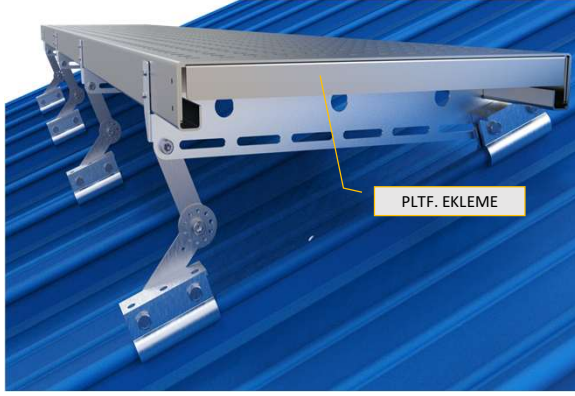

- Kolay Montaj
- Tüm Çatı Açıklarına Ayarlana bilir
- Tam sızdırmazlık
- Yatay,Dikey,Mahya Üstü montaj
- 5 yıl Garanti

SD.Y-T1 - YATAY YÜRÜME YOLU - SANDVIÇ PANEL ÇATI

SD.Y-T2 - DİKEY YÜRÜME YOLU - SANDVIÇ PANEL ÇATI

SD.Y-T3 - MAHYA YÜRÜME YOLU - SANDVIÇ PANEL ÇATI

SANDVIÇ PANEL / TRAPEZ FORM ÇATI YÜRÜME YOLU

- Sistem Sandviç çatılar ve trapez çatılar için uygundur.
- Clips hatve bağlantısı tüm çatı tiplerine tasarımı dolayısı ile takılabilir i
- Clips EPD bant ile çatı su sızdırmazlığı tam sağlanır.
- Montajı kolaydır %5 - %30 eğime kadar her açıda Patentli Ayarlı makas sayesinde montajı yapılabilir.
- Çatı rengine göre boya veya kaplama yapılabilir.
- Yaşam hatı ve diğer bağlantılar için uygundur.
- **Ürünlerimiz 5 yıl garantilidir.**

KN.Y-T1 - YATAY YÜRÜME YOLU - KENET ÇATI

KN.Y-T2 - DİKEY YÜRÜME YOLU - KENET ÇATI

KN.Y-T3 - MAHYA YÜRÜME YOLU - KENET ÇATI

KENET SİSTEM ÇATI YÜRÜME YOLU

- Sistem Kenet çatılar için uygundur.
- Clips hatve 90-180 büküm için uygundur
- Clips bağlantısı sıkıştırma ile takılır delme olmaz
- Montajı kolaydır %5 - %30 eğime kadar her açıda Patentli Ayarlı makas sayesinde montajı yapılabilir.
- Çatı rengine göre boya veya kaplama yapılabilir.
- Yaşam hattı ve diğer bağlantılar için uygundur.
- **Ürünlerimiz 5 yıl garantilidir.**

KG.Y-T1 - YATAY YÜRÜME YOLU - KİLİT GEÇME ÇATI

KG.Y-T2 - DİKEY YÜRÜME YOLU - KİLİT GEÇME ÇATI

KG.Y-T3 - MAHYA YÜRÜME YOLU - KİLİT GEÇME ÇATI

KİLİT GEÇME SİSTEMİ ÇATI YÜRÜME YOLU

- Sistem Kenet çatılar için uygundur.
- Clips hatve 90-180 büküm için uygundur
- Clips bağlatışı sıkıştırma ile takılır delme olmaz
- Montajı kolaydır %5 - %30 eğime kadar her açıda Patentli Ayarlı makas sayesinde montajı yapılabilir.
- Çatı rengine göre boya veya kaplama yapılabilir.
- Yaşam hattı ve diğer bağlantılar için uygundur.
- **Ürünlerimiz 5 yıl garantilidir.**