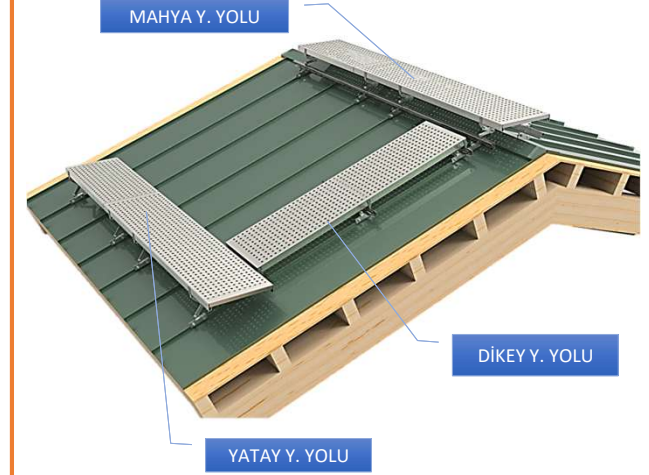

SD.Y-T3 - MAHYA YÜRÜME YOLU - SANDVIÇ PANEL ÇATI

SANDVIÇ PANEL / TRAPEZ FORM ÇATI YÜRÜME YOLU

- Sistem Sandviç çatılar ve trapez çatılar için uygundur.
- Clips hatve bağlantısı tüm çatı tiplerine tasarımı dolayısı ile takılabilir i
- Clips EPD bant ile çatı su sızdırmazlığı tam sağlanır.
- Montajı kolaydır %5 - %30 eğime kadar her açıda Patentli Ayarlı makas sayesinde montajı yapılabilir.
- Çatı rengine göre boya veya kaplama yapılabilir.
- Yaşam hatı ve diğer bağlantılar için uygundur.
- **Ürünlerimiz 5 yıl garantilidir.**

KN.Y-T1 - YATAY YÜRÜME YOLU - KENET ÇATI

KN.Y-T2 - DİKEY YÜRÜME YOLU - KENET ÇATI

KN.Y-T3 - MAHYA YÜRÜME YOLU - KENET ÇATI

KENET SİSTEM ÇATI YÜRÜME YOLU

- Sistem Kenet çatılar için uygundur.
- Clips hatve 90-180 büküm için uygundur
- Clips bağlantısı sıkıştırma ile takılır delme olmaz
- Montajı kolaydır %5 - %30 eğime kadar her açıda Patentli Ayarlı makas sayesinde montajı yapılabilir.
- Çatı rengine göre boya veya kaplama yapılabilir.
- Yaşam hattı ve diğer bağlantılar için uygundur.
- **Ürünlerimiz 5 yıl garantilidir.**

KG.Y-T1 - YATAY YÜRÜME YOLU - KİLİT GEÇME ÇATI

KG.Y-T2 - DİKEY YÜRÜME YOLU - KİLİT GEÇME ÇATI

KG.Y-T3 - MAHYA YÜRÜME YOLU - KİLİT GEÇME ÇATI

KİLİT GEÇME SİSTEMİ ÇATI YÜRÜME YOLU

- Sistem Kenet çatılar için uygundur.
- Clips hatve 90-180 büküm için uygundur
- Clips bağlatışı sıkıştırma ile takılır delme olmaz
- Montajı kolaydır %5 - %30 eğime kadar her açıda Patentli Ayarlı makas sayesinde montajı yapılabilir.
- Çatı rengine göre boya veya kaplama yapılabilir.
- Yaşam hattı ve diğer bağlantılar için uygundur.
- **Ürünlerimiz 5 yıl garantilidir.**