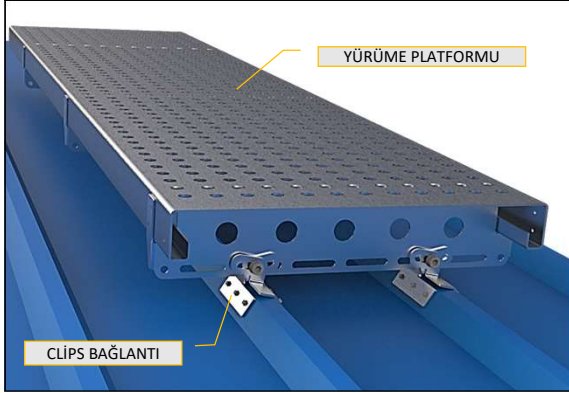

- Kolay Montaj
- Tüm Çatı Açıklarına Ayarlana bilir
- Tam sızdırmazlık
- Yatay,Dikey,Mahya Üstü montaj
- 5 yıl Garanti

SD.Y-T1 - YATAY YÜRÜME YOLU - SANDVIÇ PANEL ÇATI

SD.Y-T2 - DİKEY YÜRÜME YOLU - SANDVIÇ PANEL ÇATI

SD.Y-T3 - MAHYA YÜRÜME YOLU - SANDVIÇ PANEL ÇATI

SANDVIÇ PANEL / TRAPEZ FORM ÇATI YÜRÜME YOLU

- Sistem Sandviç çatılar ve trapez çatılar için uygundur.
- Clips hatve bağlantısı tüm çatı tiplerine tasarımı dolayısı ile takılabilir i
- Clips EPD bant ile çatı su sızdırmazlığı tam sağlanır.
- Montajı kolaydır %5 - %30 eğime kadar her açıda Patentli Ayarlı makas sayesinde montajı yapılabilir.
- Çatı rengine göre boya veya kaplama yapılabilir.
- Yaşam hatı ve diğer bağlantılar için uygundur.
- **Ürünlerimiz 5 yıl garantilidir.**

KN.Y-T1 - YATAY YÜRÜME YOLU - KENET ÇATI

KN.Y-T2 - DİKEY YÜRÜME YOLU - KENET ÇATI

KN.Y-T3 - MAHYA YÜRÜME YOLU - KENET ÇATI

KENET SİSTEM ÇATI YÜRÜME YOLU

- Sistem Kenet çatılar için uygundur.
- Clips hatve 90-180 büküm için uygundur
- Clips bağlantısı sıkıştırma ile takılır delme olmaz
- Montajı kolaydır %5 - %30 eğime kadar her açıda Patentli Ayarlı makas sayesinde montajı yapılabilir.
- Çatı rengine göre boya veya kaplama yapılabilir.
- Yaşam hattı ve diğer bağlantılar için uygundur.
- **Ürünlerimiz 5 yıl garantilidir.**

KG.Y-T1 - YATAY YÜRÜME YOLU - KİLİT GEÇME ÇATI

KG.Y-T2 - DİKEY YÜRÜME YOLU - KİLİT GEÇME ÇATI

KG.Y-T3 - MAHYA YÜRÜME YOLU - KİLİT GEÇME ÇATI

KİLİT GEÇME SİSTEMİ ÇATI YÜRÜME YOLU

- Sistem Kenet çatılar için uygundur.
- Clips hatve 90-180 büküm için uygundur
- Clips bağlatışı sıkıştırma ile takılır delme olmaz
- Montajı kolaydır %5 - %30 eğime kadar her açıda Patentli Ayarlı makas sayesinde montajı yapılabilir.
- Çatı rengine göre boya veya kaplama yapılabilir.
- Yaşam hattı ve diğer bağlantılar için uygundur.
- **Ürünlerimiz 5 yıl garantilidir.**