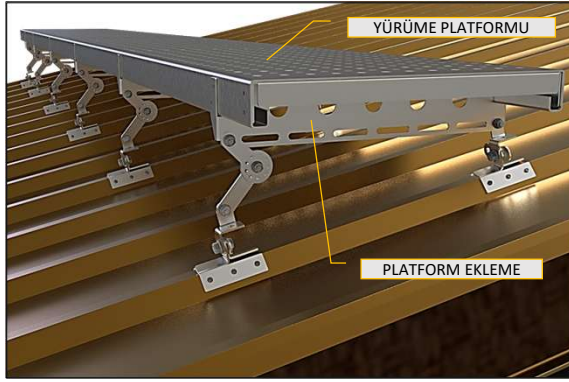

- Kolay Montaj
- Tüm Çatı Açıklarına Ayarlana bilir
- Tam sızdırmazlık
- Yatay,Dikey,Mahya Üstü montaj
- 5 yıl Garanti

SD.Y-T1 - YATAY YÜRÜME YOLU - SANDVIÇ PANEL ÇATI

SD.Y-T2 - DİKEY YÜRÜME YOLU - SANDVIÇ PANEL ÇATI

SD.Y-T3 - MAHYA YÜRÜME YOLU - SANDVIÇ PANEL ÇATI

SANDVIÇ PANEL / TRAPEZ FORM ÇATI YÜRÜME YOLU

- Sistem Sandviç çatılar ve trapez çatılar için uygundur.
- Clips hatve bağlantısı tüm çatı tiplerine tasarımı dolayısı ile takılabilir i
- Clips EPD bant ile çatı su sızdırmazlığı tam sağlanır.
- Montajı kolaydır %5 - %30 eğime kadar her açıda Patentli Ayarlı makas sayesinde montajı yapılabilir.
- Çatı rengine göre boya veya kaplama yapılabilir.
- Yaşam hatı ve diğer bağlantılar için uygundur.
- **Ürünlerimiz 5 yıl garantilidir.**

KN.Y-T1 - YATAY YÜRÜME YOLU - KENET ÇATI

KN.Y-T2 - DİKEY YÜRÜME YOLU - KENET ÇATI

KN.Y-T3 - MAHYA YÜRÜME YOLU - KENET ÇATI

KENET SİSTEM ÇATI YÜRÜME YOLU

- Sistem Kenet çatılar için uygundur.
- Clips hatve 90-180 büküm için uygundur
- Clips bağlantısı sıkıştırma ile takılır delme olmaz
- Montajı kolaydır %5 - %30 eğime kadar her açıda Patentli Ayarlı makas sayesinde montajı yapılabilir.
- Çatı rengine göre boya veya kaplama yapılabilir.
- Yaşam hattı ve diğer bağlantılar için uygundur.
- **Ürünlerimiz 5 yıl garantilidir.**

KG.Y-T1 - YATAY YÜRÜME YOLU - KİLİT GEÇME ÇATI

KG.Y-T2 - DİKEY YÜRÜME YOLU - KİLİT GEÇME ÇATI

KG.Y-T3 - MAHYA YÜRÜME YOLU - KİLİT GEÇME ÇATI

KİLİT GEÇME SİSTEMİ ÇATI YÜRÜME YOLU

- Sistem Kenet çatılar için uygundur.
- Clips hatve 90-180 büküm için uygundur
- Clips bağlatışı sıkıştırma ile takılır delme olmaz
- Montajı kolaydır %5 - %30 eğime kadar her açıda Patentli Ayarlı makas sayesinde montajı yapılabilir.
- Çatı rengine göre boya veya kaplama yapılabilir.
- Yaşam hattı ve diğer bağlantılar için uygundur.
- **Ürünlerimiz 5 yıl garantilidir.**