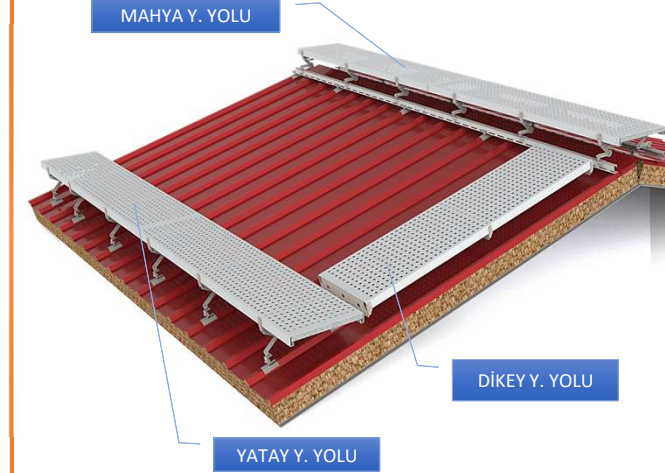

- Kolay Montaj
- Tüm Çatı Açıklarına Ayarlana bilir
- Tam sızdırmazlık
- Yatay,Dikey,Mahya Üstü montaj
- 5 yıl Garanti

SD.Y-T1 - YATAY YÜRÜME YOLU - SANDVIÇ PANEL ÇATI

SD.Y-T2 - DİKEY YÜRÜME YOLU - SANDVIÇ PANEL ÇATI

SD.Y-T3 - MAHYA YÜRÜME YOLU - SANDVIÇ PANEL ÇATI

SANDVIÇ PANEL / TRAPEZ FORM ÇATI YÜRÜME YOLU

- Sistem Sandviç çatılar ve trapez çatılar için uygundur.
- Clips hatve bağlantısı tüm çatı tiplerine tasarımı dolayısı ile takılabilir i
- Clips EPD bant ile çatı su sızdırmazlığı tam sağlanır.
- Montajı kolaydır %5 - %30 eğime kadar her açıda Patentli Ayarlı makas sayesinde montajı yapılabilir.
- Çatı rengine göre boya veya kaplama yapılabilir.
- Yaşam hatı ve diğer bağlantılar için uygundur.
- **Ürünlerimiz 5 yıl garantilidir.**

KN.Y-T1 - YATAY YÜRÜME YOLU - KENET ÇATI

KN.Y-T2 - DİKEY YÜRÜME YOLU - KENET ÇATI

KN.Y-T3 - MAHYA YÜRÜME YOLU - KENET ÇATI

KENET SİSTEM ÇATI YÜRÜME YOLU

- Sistem Kenet çatılar için uygundur.
- Clips hatve 90-180 büküm için uygundur
- Clips bağlantısı sıkıştırma ile takılır delme olmaz
- Montajı kolaydır %5 - %30 eğime kadar her açıda Patentli Ayarlı makas sayesinde montajı yapılabilir.
- Çatı rengine göre boya veya kaplama yapılabilir.
- Yaşam hattı ve diğer bağlantılar için uygundur.
- **Ürünlerimiz 5 yıl garantilidir.**

KG.Y-T1 - YATAY YÜRÜME YOLU - KİLİT GEÇME ÇATI

KG.Y-T2 - DİKEY YÜRÜME YOLU - KİLİT GEÇME ÇATI

KG.Y-T3 - MAHYA YÜRÜME YOLU - KİLİT GEÇME ÇATI

KİLİT GEÇME SİSTEMİ ÇATI YÜRÜME YOLU

- Sistem Kenet çatılar için uygundur.
- Clips hatve 90-180 büküm için uygundur
- Clips bağlatışı sıkıştırma ile takılır delme olmaz
- Montajı kolaydır %5 - %30 eğime kadar her açıda Patentli Ayarlı makas sayesinde montajı yapılabilir.
- Çatı rengine göre boya veya kaplama yapılabilir.
- Yaşam hattı ve diğer bağlantılar için uygundur.
- **Ürünlerimiz 5 yıl garantilidir.**