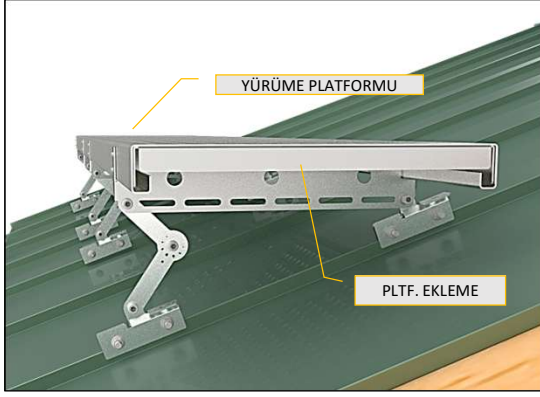

- Kolay Montaj
- Tüm Çatı Açıklarına Ayarlana bilir
- Tam sızdırmazlık
- Yatay,Dikey,Mahya Üstü montaj
- 5 yıl Garanti

SD.Y-T1 - YATAY YÜRÜME YOLU - SANDVIÇ PANEL ÇATI

SD.Y-T2 - DİKEY YÜRÜME YOLU - SANDVIÇ PANEL ÇATI

SD.Y-T3 - MAHYA YÜRÜME YOLU - SANDVIÇ PANEL ÇATI

SANDVIÇ PANEL / TRAPEZ FORM ÇATI YÜRÜME YOLU

- Sistem Sandviç çatılar ve trapez çatılar için uygundur.
- Clips hatve bağlantısı tüm çatı tiplerine tasarımı dolayısı ile takılabilir i
- Clips EPD bant ile çatı su sızdırmazlığı tam sağlanır.
- Montajı kolaydır %5 - %30 eğime kadar her açıda Patentli Ayarlı makas sayesinde montajı yapılabilir.
- Çatı rengine göre boya veya kaplama yapılabilir.
- Yaşam hatı ve diğer bağlantılar için uygundur.
- **Ürünlerimiz 5 yıl garantilidir.**

KN.Y-T1 - YATAY YÜRÜME YOLU - KENET ÇATI

KN.Y-T2 - DİKEY YÜRÜME YOLU - KENET ÇATI

KN.Y-T3 - MAHYA YÜRÜME YOLU - KENET ÇATI

KENET SİSTEM ÇATI YÜRÜME YOLU

- Sistem Kenet çatılar için uygundur.
- Clips hatve 90-180 büküm için uygundur
- Clips bağlantısı sıkıştırma ile takılır delme olmaz
- Montajı kolaydır %5 - %30 eğime kadar her açıda Patentli Ayarlı makas sayesinde montajı yapılabilir.
- Çatı rengine göre boya veya kaplama yapılabilir.
- Yaşam hattı ve diğer bağlantılar için uygundur.
- **Ürünlerimiz 5 yıl garantilidir.**

KG.Y-T1 - YATAY YÜRÜME YOLU - KİLİT GEÇME ÇATI

KG.Y-T2 - DİKEY YÜRÜME YOLU - KİLİT GEÇME ÇATI

KG.Y-T3 - MAHYA YÜRÜME YOLU - KİLİT GEÇME ÇATI

KİLİT GEÇME SİSTEMİ ÇATI YÜRÜME YOLU

- Sistem Kenet çatılar için uygundur.
- Clips hatve 90-180 büküm için uygundur
- Clips bağlatışı sıkıştırma ile takılır delme olmaz
- Montajı kolaydır %5 - %30 eğime kadar her açıda Patentli Ayarlı makas sayesinde montajı yapılabilir.
- Çatı rengine göre boya veya kaplama yapılabilir.
- Yaşam hattı ve diğer bağlantılar için uygundur.
- **Ürünlerimiz 5 yıl garantilidir.**