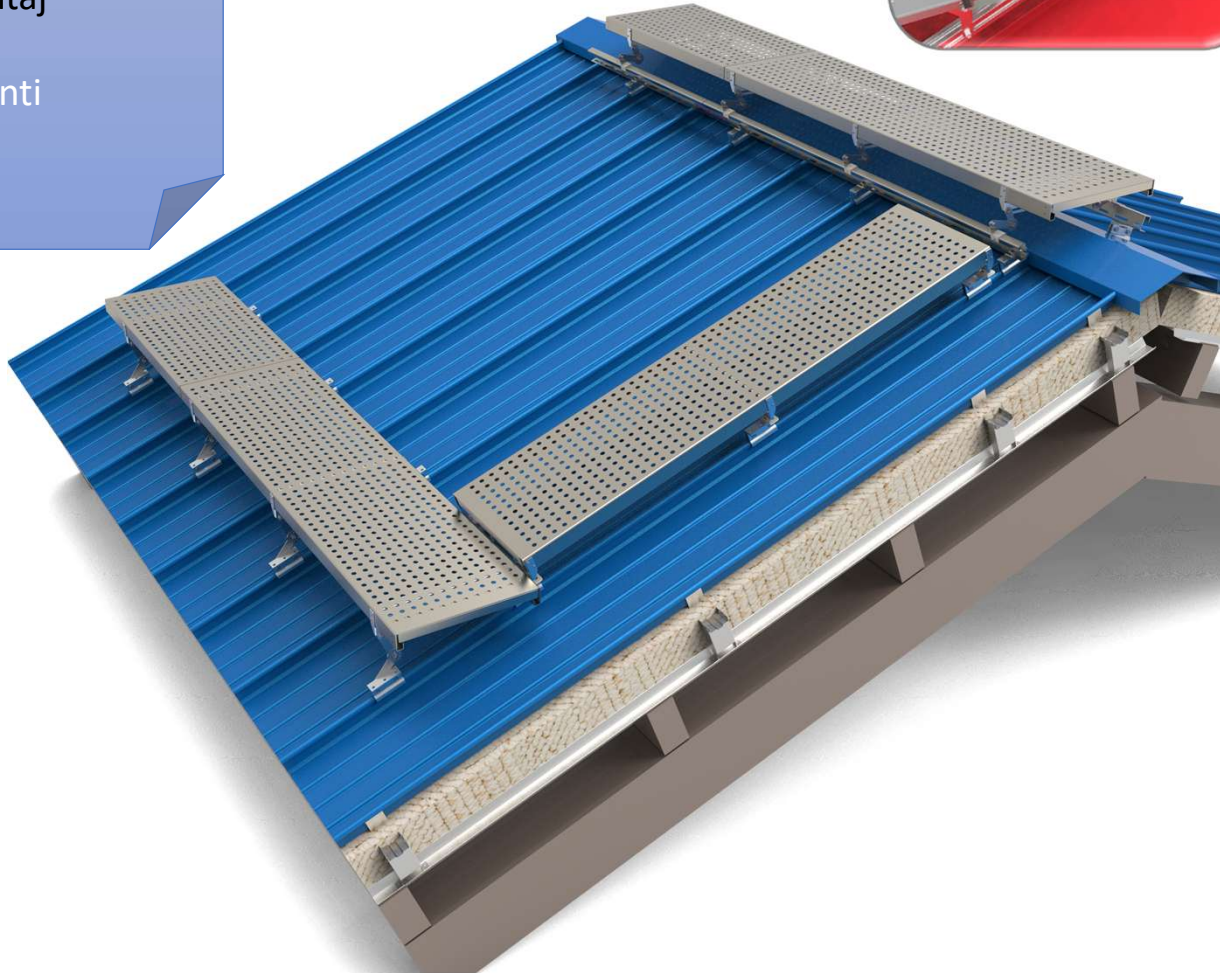

- Kolay Montaj
- Tüm Çatı Açıklarına Ayarlana bilir
- Tam sızdırmazlık
- Yatay,Dikey,Mahya Üstü montaj
- 5 yıl Garanti

SD.Y-T1 - YATAY YÜRÜME YOLU - SANDVIÇ PANEL ÇATI

SD.Y-T2 - DİKEY YÜRÜME YOLU - SANDVIÇ PANEL ÇATI

SD.Y-T3 - MAHYA YÜRÜME YOLU - SANDVIÇ PANEL ÇATI

SANDVIÇ PANEL / TRAPEZ FORM ÇATI YÜRÜME YOLU

- Sistem Sandviç çatılar ve trapez çatılar için uygundur.
- Clips hatve bağlantısı tüm çatı tiplerine tasarımı dolayısı ile takılabilir i
- Clips EPD bant ile çatı su sızdırmazlığı tam sağlanır.
- Montajı kolaydır %5 - %30 eğime kadar her açıda Patentli Ayarlı makas sayesinde montajı yapılabilir.
- Çatı rengine göre boya veya kaplama yapılabilir.
- Yaşam hatı ve diğer bağlantılar için uygundur.
- **Ürünlerimiz 5 yıl garantilidir.**

KN.Y-T1 - YATAY YÜRÜME YOLU - KENET ÇATI

KN.Y-T2 - DİKEY YÜRÜME YOLU - KENET ÇATI

KN.Y-T3 - MAHYA YÜRÜME YOLU - KENET ÇATI

KENET SİSTEM ÇATI YÜRÜME YOLU

- Sistem Kenet çatılar için uygundur.
- Clips hatve 90-180 büküm için uygundur
- Clips bağlantısı sıkıştırma ile takılır delme olmaz
- Montajı kolaydır %5 - %30 eğime kadar her açıda Patentli Ayarlı makas sayesinde montajı yapılabilir.
- Çatı rengine göre boya veya kaplama yapılabilir.
- Yaşam hattı ve diğer bağlantılar için uygundur.
- **Ürünlerimiz 5 yıl garantilidir.**

KG.Y-T1 - YATAY YÜRÜME YOLU - KİLİT GEÇME ÇATI

KG.Y-T2 - DİKEY YÜRÜME YOLU - KİLİT GEÇME ÇATI

KG.Y-T3 - MAHYA YÜRÜME YOLU - KİLİT GEÇME ÇATI

KİLİT GEÇME SİSTEMİ ÇATI YÜRÜME YOLU

- Sistem Kenet çatılar için uygundur.
- Clips hatve 90-180 büküm için uygundur
- Clips bağlatışı sıkıştırma ile takılır delme olmaz
- Montajı kolaydır %5 - %30 eğime kadar her açıda Patentli Ayarlı makas sayesinde montajı yapılabilir.
- Çatı rengine göre boya veya kaplama yapılabilir.
- Yaşam hattı ve diğer bağlantılar için uygundur.
- **Ürünlerimiz 5 yıl garantilidir.**