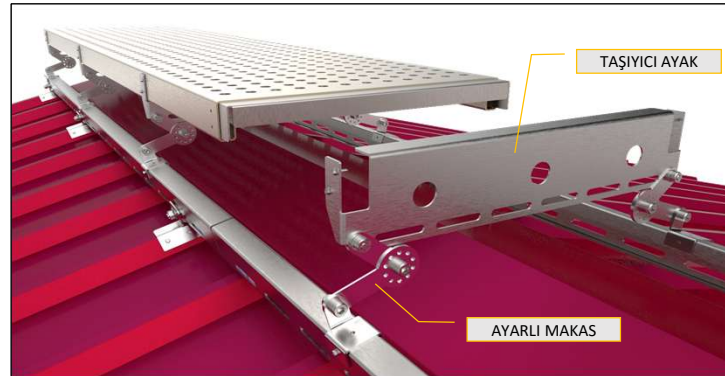

- Kolay Montaj
- Tüm Çatı Açıklarına Ayarlana bilir
- Tam sızdırmazlık
- Yatay,Dikey,Mahya Üstü montaj
- 5 yıl Garanti

SD.Y-T1 - YATAY YÜRÜME YOLU - SANDVIÇ PANEL ÇATI

SD.Y-T2 - DİKEY YÜRÜME YOLU - SANDVIÇ PANEL ÇATI

SD.Y-T3 - MAHYA YÜRÜME YOLU - SANDVIÇ PANEL ÇATI

SANDVIÇ PANEL / TRAPEZ FORM ÇATI YÜRÜME YOLU

- Sistem Sandviç çatılar ve trapez çatılar için uygundur.
- Clips hatve bağlantısı tüm çatı tiplerine tasarımı dolayısı ile takılabilir i
- Clips EPD bant ile çatı su sızdırmazlığı tam sağlanır.
- Montajı kolaydır %5 - %30 eğime kadar her açıda Patentli Ayarlı makas sayesinde montajı yapılabilir.
- Çatı rengine göre boya veya kaplama yapılabilir.
- Yaşam hatı ve diğer bağlantılar için uygundur.
- **Ürünlerimiz 5 yıl garantilidir.**

KN.Y-T1 - YATAY YÜRÜME YOLU - KENET ÇATI

KN.Y-T2 - DİKEY YÜRÜME YOLU - KENET ÇATI

KN.Y-T3 - MAHYA YÜRÜME YOLU - KENET ÇATI

KENET SİSTEM ÇATI YÜRÜME YOLU

- Sistem Kenet çatılar için uygundur.
- Clips hatve 90-180 büküm için uygundur
- Clips bağlantısı sıkıştırma ile takılır delme olmaz
- Montajı kolaydır %5 - %30 eğime kadar her açıda Patentli Ayarlı makas sayesinde montajı yapılabilir.
- Çatı rengine göre boya veya kaplama yapılabilir.
- Yaşam hattı ve diğer bağlantılar için uygundur.
- **Ürünlerimiz 5 yıl garantilidir.**

KG.Y-T1 - YATAY YÜRÜME YOLU - KİLİT GEÇME ÇATI

KG.Y-T2 - DİKEY YÜRÜME YOLU - KİLİT GEÇME ÇATI

KG.Y-T3 - MAHYA YÜRÜME YOLU - KİLİT GEÇME ÇATI

KİLİT GEÇME SİSTEMİ ÇATI YÜRÜME YOLU

- Sistem Kenet çatılar için uygundur.
- Clips hatve 90-180 büküm için uygundur
- Clips bağlatışı sıkıştırma ile takılır delme olmaz
- Montajı kolaydır %5 - %30 eğime kadar her açıda Patentli Ayarlı makas sayesinde montajı yapılabilir.
- Çatı rengine göre boya veya kaplama yapılabilir.
- Yaşam hattı ve diğer bağlantılar için uygundur.
- **Ürünlerimiz 5 yıl garantilidir.**