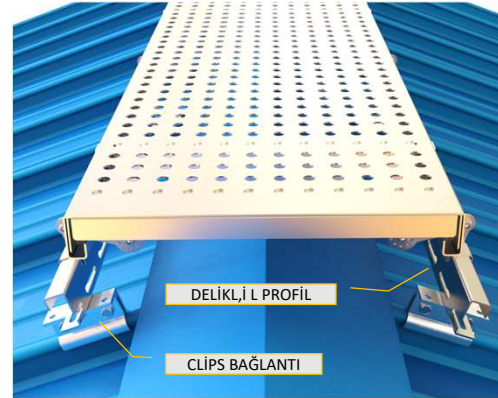

SD.Y-T3 - MAHYA YÜRÜME YOLU - SANDVIÇ PANEL ÇATI

SANDVIÇ PANEL / TRAPEZ FORM ÇATI YÜRÜME YOLU

- Sistem Sandviç çatılar ve trapez çatılar için uygundur.
- Clips hatve bağlantısı tüm çatı tiplerine tasarımı dolayısı ile takılabilir i
- Clips EPD bant ile çatı su sızdırmazlığı tam sağlanır.
- Montajı kolaydır %5 - %30 eğime kadar her açıda Patentli Ayarlı makas sayesinde montajı yapılabilir.
- Çatı rengine göre boya veya kaplama yapılabilir.
- Yaşam hatı ve diğer bağlantılar için uygundur.
- **Ürünlerimiz 5 yıl garantilidir.**

KN.Y-T1 - YATAY YÜRÜME YOLU - KENET ÇATI

KN.Y-T2 - DİKEY YÜRÜME YOLU - KENET ÇATI

KN.Y-T3 - MAHYA YÜRÜME YOLU - KENET ÇATI

KENET SİSTEM ÇATI YÜRÜME YOLU

- Sistem Kenet çatılar için uygundur.
- Clips hatve 90-180 büküm için uygundur
- Clips bağlantısı sıkıştırma ile takılır delme olmaz
- Montajı kolaydır %5 - %30 eğime kadar her açıda Patentli Ayarlı makas sayesinde montajı yapılabilir.
- Çatı rengine göre boya veya kaplama yapılabilir.
- Yaşam hattı ve diğer bağlantılar için uygundur.
- **Ürünlerimiz 5 yıl garantilidir.**

KG.Y-T1 - YATAY YÜRÜME YOLU - KİLİT GEÇME ÇATI

KG.Y-T2 - DİKEY YÜRÜME YOLU - KİLİT GEÇME ÇATI

KG.Y-T3 - MAHYA YÜRÜME YOLU - KİLİT GEÇME ÇATI

KİLİT GEÇME SİSTEMİ ÇATI YÜRÜME YOLU

- Sistem Kenet çatılar için uygundur.
- Clips hatve 90-180 büküm için uygundur
- Clips bağlatışı sıkıştırma ile takılır delme olmaz
- Montajı kolaydır %5 - %30 eğime kadar her açıda Patentli Ayarlı makas sayesinde montajı yapılabilir.
- Çatı rengine göre boya veya kaplama yapılabilir.
- Yaşam hattı ve diğer bağlantılar için uygundur.
- **Ürünlerimiz 5 yıl garantilidir.**