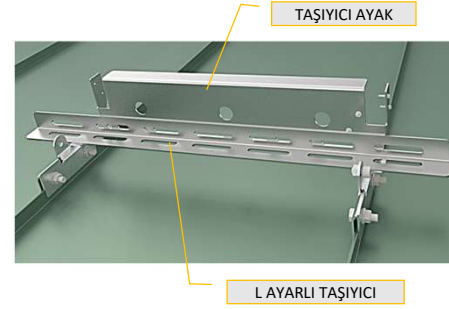

- Kolay Montaj
- Tüm Çatı Açıklarına Ayarlana bilir
- Tam sızdırmazlık
- Yatay,Dikey,Mahya Üstü montaj
- 5 yıl Garanti

SD.Y-T1 - YATAY YÜRÜME YOLU - SANDVIÇ PANEL ÇATI

SD.Y-T2 - DİKEY YÜRÜME YOLU - SANDVIÇ PANEL ÇATI

SD.Y-T3 - MAHYA YÜRÜME YOLU - SANDVIÇ PANEL ÇATI

SANDVIÇ PANEL / TRAPEZ FORM ÇATI YÜRÜME YOLU

- Sistem Sandviç çatılar ve trapez çatılar için uygundur.
- Clips hatve bağlantısı tüm çatı tiplerine tasarımı dolayısı ile takılabilir i
- Clips EPD bant ile çatı su sızdırmazlığı tam sağlanır.
- Montajı kolaydır %5 - %30 eğime kadar her açıda Patentli Ayarlı makas sayesinde montajı yapılabilir.
- Çatı rengine göre boya veya kaplama yapılabilir.
- Yaşam hatı ve diğer bağlantılar için uygundur.
- **Ürünlerimiz 5 yıl garantilidir.**

KN.Y-T1 - YATAY YÜRÜME YOLU - KENET ÇATI

KN.Y-T2 - DİKEY YÜRÜME YOLU - KENET ÇATI

KN.Y-T3 - MAHYA YÜRÜME YOLU - KENET ÇATI

KENET SİSTEM ÇATI YÜRÜME YOLU

- Sistem Kenet çatılar için uygundur.
- Clips hatve 90-180 büküm için uygundur
- Clips bağlantısı sıkıştırma ile takılır delme olmaz
- Montajı kolaydır %5 - %30 eğime kadar her açıda Patentli Ayarlı makas sayesinde montajı yapılabilir.
- Çatı rengine göre boya veya kaplama yapılabilir.
- Yaşam hattı ve diğer bağlantılar için uygundur.
- **Ürünlerimiz 5 yıl garantilidir.**

KG.Y-T1 - YATAY YÜRÜME YOLU - KİLİT GEÇME ÇATI

KG.Y-T2 - DİKEY YÜRÜME YOLU - KİLİT GEÇME ÇATI

KG.Y-T3 - MAHYA YÜRÜME YOLU - KİLİT GEÇME ÇATI

KİLİT GEÇME SİSTEMİ ÇATI YÜRÜME YOLU

- Sistem Kenet çatılar için uygundur.
- Clips hatve 90-180 büküm için uygundur
- Clips bağlatışı sıkıştırma ile takılır delme olmaz
- Montajı kolaydır %5 - %30 eğime kadar her açıda Patentli Ayarlı makas sayesinde montajı yapılabilir.
- Çatı rengine göre boya veya kaplama yapılabilir.
- Yaşam hattı ve diğer bağlantılar için uygundur.
- **Ürünlerimiz 5 yıl garantilidir.**