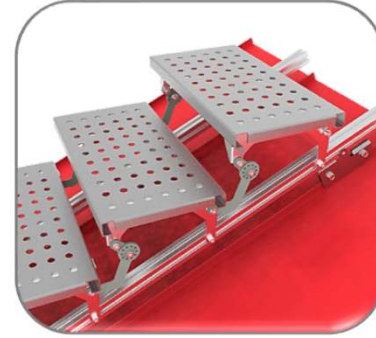

- Kolay Montaj
- Tüm Çatı Açıklarına Ayarlana bilir
- Tam sızdırmazlık
- Yatay,Dikey,Mahya Üstü montaj
- 5 yıl Garanti

SD.Y-T1 - YATAY YÜRÜME YOLU - SANDVIÇ PANEL ÇATI

SD.Y-T2 - DİKEY YÜRÜME YOLU - SANDVIÇ PANEL ÇATI

SD.Y-T3 - MAHYA YÜRÜME YOLU - SANDVIÇ PANEL ÇATI

SANDVIÇ PANEL / TRAPEZ FORM ÇATI YÜRÜME YOLU

- Sistem Sandviç çatılar ve trapez çatılar için uygundur.
- Clips hatve bağlantısı tüm çatı tiplerine tasarımı dolayısı ile takılabilir i
- Clips EPD bant ile çatı su sızdırmazlığı tam sağlanır.
- Montajı kolaydır %5 - %30 eğime kadar her açıda Patentli Ayarlı makas sayesinde montajı yapılabilir.
- Çatı rengine göre boya veya kaplama yapılabilir.
- Yaşam hatı ve diğer bağlantılar için uygundur.
- **Ürünlerimiz 5 yıl garantilidir.**

KN.Y-T1 - YATAY YÜRÜME YOLU - KENET ÇATI

KN.Y-T2 - DİKEY YÜRÜME YOLU - KENET ÇATI

KN.Y-T3 - MAHYA YÜRÜME YOLU - KENET ÇATI

KENET SİSTEM ÇATI YÜRÜME YOLU

- Sistem Kenet çatılar için uygundur.
- Clips hatve 90-180 büküm için uygundur
- Clips bağlantısı sıkıştırma ile takılır delme olmaz
- Montajı kolaydır %5 - %30 eğime kadar her açıda Patentli Ayarlı makas sayesinde montajı yapılabilir.
- Çatı rengine göre boya veya kaplama yapılabilir.
- Yaşam hattı ve diğer bağlantılar için uygundur.
- **Ürünlerimiz 5 yıl garantilidir.**

KG.Y-T1 - YATAY YÜRÜME YOLU - KİLİT GEÇME ÇATI

KG.Y-T2 - DİKEY YÜRÜME YOLU - KİLİT GEÇME ÇATI

KG.Y-T3 - MAHYA YÜRÜME YOLU - KİLİT GEÇME ÇATI

KİLİT GEÇME SİSTEMİ ÇATI YÜRÜME YOLU

- Sistem Kenet çatılar için uygundur.
- Clips hatve 90-180 büküm için uygundur
- Clips bağlatışı sıkıştırma ile takılır delme olmaz
- Montajı kolaydır %5 - %30 eğime kadar her açıda Patentli Ayarlı makas sayesinde montajı yapılabilir.
- Çatı rengine göre boya veya kaplama yapılabilir.
- Yaşam hattı ve diğer bağlantılar için uygundur.
- **Ürünlerimiz 5 yıl garantilidir.**