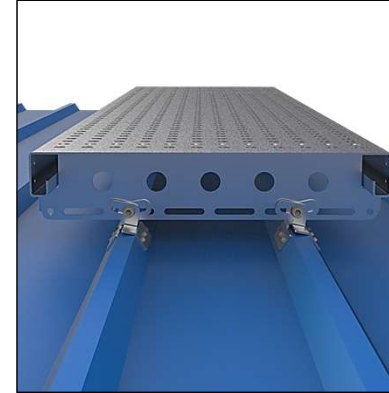

- Kolay Montaj
- Tüm Çatı Açıklarına Ayarlana bilir
- Tam sızdırmazlık
- Yatay,Dikey,Mahya Üstü montaj
- 5 yıl Garanti

SD.Y-T1 - YATAY YÜRÜME YOLU - SANDVIÇ PANEL ÇATI

SD.Y-T2 - DİKEY YÜRÜME YOLU - SANDVIÇ PANEL ÇATI

SD.Y-T3 - MAHYA YÜRÜME YOLU - SANDVIÇ PANEL ÇATI

SANDVIÇ PANEL / TRAPEZ FORM ÇATI YÜRÜME YOLU

- Sistem Sandviç çatılar ve trapez çatılar için uygundur.
- Clips hatve bağlantısı tüm çatı tiplerine tasarımı dolayısı ile takılabilir i
- Clips EPD bant ile çatı su sızdırmazlığı tam sağlanır.
- Montajı kolaydır %5 - %30 eğime kadar her açıda Patentli Ayarlı makas sayesinde montajı yapılabilir.
- Çatı rengine göre boya veya kaplama yapılabilir.
- Yaşam hatı ve diğer bağlantılar için uygundur.
- **Ürünlerimiz 5 yıl garantilidir.**

KN.Y-T1 - YATAY YÜRÜME YOLU - KENET ÇATI

KN.Y-T2 - DİKEY YÜRÜME YOLU - KENET ÇATI

KN.Y-T3 - MAHYA YÜRÜME YOLU - KENET ÇATI

KENET SİSTEM ÇATI YÜRÜME YOLU

- Sistem Kenet çatılar için uygundur.
- Clips hatve 90-180 büküm için uygundur
- Clips bağlantısı sıkıştırma ile takılır delme olmaz
- Montajı kolaydır %5 - %30 eğime kadar her açıda Patentli Ayarlı makas sayesinde montajı yapılabilir.
- Çatı rengine göre boya veya kaplama yapılabilir.
- Yaşam hattı ve diğer bağlantılar için uygundur.
- **Ürünlerimiz 5 yıl garantilidir.**

KG.Y-T1 - YATAY YÜRÜME YOLU - KİLİT GEÇME ÇATI

KG.Y-T2 - DİKEY YÜRÜME YOLU - KİLİT GEÇME ÇATI

KG.Y-T3 - MAHYA YÜRÜME YOLU - KİLİT GEÇME ÇATI

KİLİT GEÇME SİSTEMİ ÇATI YÜRÜME YOLU

- Sistem Kenet çatılar için uygundur.
- Clips hatve 90-180 büküm için uygundur
- Clips bağlatışı sıkıştırma ile takılır delme olmaz
- Montajı kolaydır %5 - %30 eğime kadar her açıda Patentli Ayarlı makas sayesinde montajı yapılabilir.
- Çatı rengine göre boya veya kaplama yapılabilir.
- Yaşam hattı ve diğer bağlantılar için uygundur.
- **Ürünlerimiz 5 yıl garantilidir.**