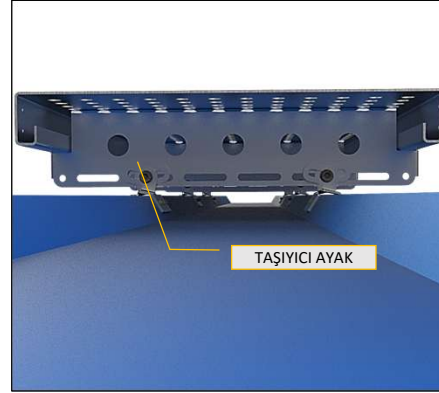

- Kolay Montaj
- Tüm Çatı Açıklarına Ayarlana bilir
- Tam sızdırmazlık
- Yatay,Dikey,Mahya Üstü montaj
- 5 yıl Garanti

SD.Y-T1 - YATAY YÜRÜME YOLU - SANDVIÇ PANEL ÇATI

SD.Y-T2 - DİKEY YÜRÜME YOLU - SANDVIÇ PANEL ÇATI

SD.Y-T3 - MAHYA YÜRÜME YOLU - SANDVIÇ PANEL ÇATI

SANDVIÇ PANEL / TRAPEZ FORM ÇATI YÜRÜME YOLU

- Sistem Sandviç çatılar ve trapez çatılar için uygundur.
- Clips hatve bağlantısı tüm çatı tiplerine tasarımı dolayısı ile takılabilir i
- Clips EPD bant ile çatı su sızdırmazlığı tam sağlanır.
- Montajı kolaydır %5 - %30 eğime kadar her açıda Patentli Ayarlı makas sayesinde montajı yapılabilir.
- Çatı rengine göre boya veya kaplama yapılabilir.
- Yaşam hatı ve diğer bağlantılar için uygundur.
- **Ürünlerimiz 5 yıl garantilidir.**

KN.Y-T1 - YATAY YÜRÜME YOLU - KENET ÇATI

KN.Y-T2 - DİKEY YÜRÜME YOLU - KENET ÇATI

KN.Y-T3 - MAHYA YÜRÜME YOLU - KENET ÇATI

KENET SİSTEM ÇATI YÜRÜME YOLU

- Sistem Kenet çatılar için uygundur.
- Clips hatve 90-180 büküm için uygundur
- Clips bağlantısı sıkıştırma ile takılır delme olmaz
- Montajı kolaydır %5 - %30 eğime kadar her açıda Patentli Ayarlı makas sayesinde montajı yapılabilir.
- Çatı rengine göre boya veya kaplama yapılabilir.
- Yaşam hattı ve diğer bağlantılar için uygundur.
- **Ürünlerimiz 5 yıl garantilidir.**

KG.Y-T1 - YATAY YÜRÜME YOLU - KİLİT GEÇME ÇATI

KG.Y-T2 - DİKEY YÜRÜME YOLU - KİLİT GEÇME ÇATI

KG.Y-T3 - MAHYA YÜRÜME YOLU - KİLİT GEÇME ÇATI

KİLİT GEÇME SİSTEMİ ÇATI YÜRÜME YOLU

- Sistem Kenet çatılar için uygundur.
- Clips hatve 90-180 büküm için uygundur
- Clips bağlatışı sıkıştırma ile takılır delme olmaz
- Montajı kolaydır %5 - %30 eğime kadar her açıda Patentli Ayarlı makas sayesinde montajı yapılabilir.
- Çatı rengine göre boya veya kaplama yapılabilir.
- Yaşam hattı ve diğer bağlantılar için uygundur.
- **Ürünlerimiz 5 yıl garantilidir.**