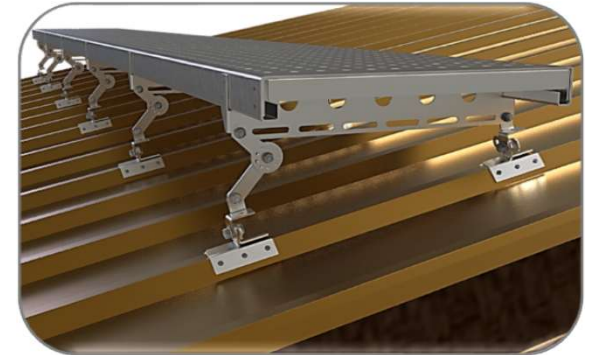

- Kolay Montaj
- Tüm Çatı Açıklarına Ayarlana bilir
- Tam sızdırmazlık
- Yatay,Dikey,Mahya Üstü montaj
- 5 yıl Garanti

SD.Y-T1 - YATAY YÜRÜME YOLU - SANDVIÇ PANEL ÇATI

SD.Y-T2 - DİKEY YÜRÜME YOLU - SANDVIÇ PANEL ÇATI

SD.Y-T3 - MAHYA YÜRÜME YOLU - SANDVIÇ PANEL ÇATI

SANDVIÇ PANEL / TRAPEZ FORM ÇATI YÜRÜME YOLU

- Sistem Sandviç çatılar ve trapez çatılar için uygundur.
- Clips hatve bağlantısı tüm çatı tiplerine tasarımı dolayısı ile takılabilir i
- Clips EPD bant ile çatı su sızdırmazlığı tam sağlanır.
- Montajı kolaydır %5 - %30 eğime kadar her açıda Patentli Ayarlı makas sayesinde montajı yapılabilir.
- Çatı rengine göre boya veya kaplama yapılabilir.
- Yaşam hatı ve diğer bağlantılar için uygundur.
- **Ürünlerimiz 5 yıl garantilidir.**

KN.Y-T1 - YATAY YÜRÜME YOLU - KENET ÇATI

KN.Y-T2 - DİKEY YÜRÜME YOLU - KENET ÇATI

KN.Y-T3 - MAHYA YÜRÜME YOLU - KENET ÇATI

KENET SİSTEM ÇATI YÜRÜME YOLU

- Sistem Kenet çatılar için uygundur.
- Clips hatve 90-180 büküm için uygundur
- Clips bağlantısı sıkıştırma ile takılır delme olmaz
- Montajı kolaydır %5 - %30 eğime kadar her açıda Patentli Ayarlı makas sayesinde montajı yapılabilir.
- Çatı rengine göre boya veya kaplama yapılabilir.
- Yaşam hattı ve diğer bağlantılar için uygundur.
- **Ürünlerimiz 5 yıl garantilidir.**

KG.Y-T1 - YATAY YÜRÜME YOLU - KİLİT GEÇME ÇATI

KG.Y-T2 - DİKEY YÜRÜME YOLU - KİLİT GEÇME ÇATI

KG.Y-T3 - MAHYA YÜRÜME YOLU - KİLİT GEÇME ÇATI

KİLİT GEÇME SİSTEMİ ÇATI YÜRÜME YOLU

- Sistem Kenet çatılar için uygundur.
- Clips hatve 90-180 büküm için uygundur
- Clips bağlatışı sıkıştırma ile takılır delme olmaz
- Montajı kolaydır %5 - %30 eğime kadar her açıda Patentli Ayarlı makas sayesinde montajı yapılabilir.
- Çatı rengine göre boya veya kaplama yapılabilir.
- Yaşam hattı ve diğer bağlantılar için uygundur.
- **Ürünlerimiz 5 yıl garantilidir.**